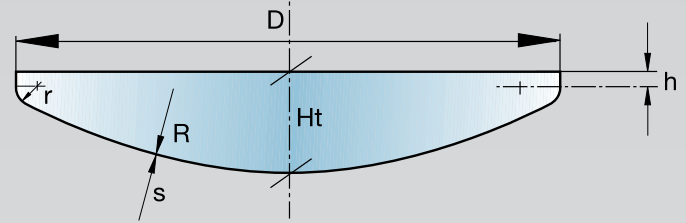

Fondi Tipo DE

$$R=D r=50 \div 180$$

Medium radius heads DE-typ-böden

-  Fondi generalmente disponibili a magazzino (salvo venduto).
- Fondi generalmente disponibili a magazzino (salvo venduto) anche in acciaio Inox.

I fondi evidenziati in scuro sono stampati

-  Dished heads generally available in stock (sold excepted).
- Dished heads generally available in stock (sold excepted) made in stainless steel.

Dished heads highlighted are press-formed